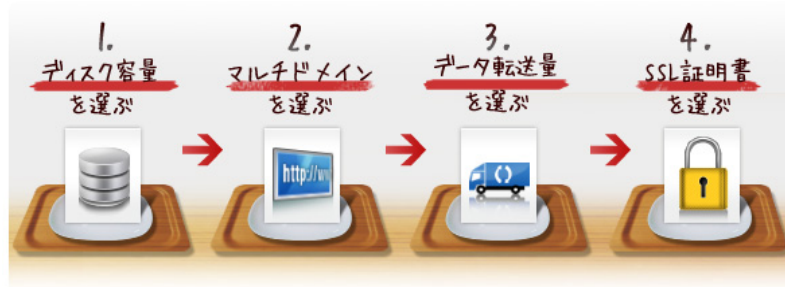

ビジネス向け高機能レンタルサーバ Drive Network

共有レンタルサーバ<ビジネスセレクト>
 ~ 必要な機能だけを選んで組み合わせるカフェテリア・スタイル ~

共有レンタルサーバ<ビジネスセレクト>は、必要な機能だけを選んで、お客様がご利用料金を決めるリーズナブルなカフェテリア・スタイル。ジャストに使う、スリムに使う。レンタルサーバの新しいご提案です。

1 ディスク容量 ブロック	2 マルチドメイン ブロック	3 データ転送量 ブロック	4 SSL証明書 ブロック
選ばれています	選ばれています	まずはここから	必要な場合のみ
 40GB 1,050円/月	 10ドメイン名 1,050円/月	 1GB/日 無料	 グローバルサイン クイック認証SSL 1,050円/月
+	+	+	+
 80GB 2,100円/月	 20ドメイン名 2,100円/月	 5GB/日 1,050円/月	 グローバルサイン 企業認証SSL 2,100円/月
+	+	+	+
 120GB 3,150円/月	 40ドメイン名 4,200円/月	 10GB/日 2,100円/月	 セコムパスポート for Web 5,250円/月

月額 **2,100円 ~**

4つのブロックから、1つずつ必要なスペックを選んで組み合わせるリーズナブルなカフェテリア・スタイル。

1. ディスク容量
2. マルチドメイン
レンタルサーバでの複数ドメイン名のご利用
3. データ転送量
ホームページへのアクセスによりサーバから送出されるデータ量
4. SSL 証明書

それぞれのブロックを、お客様のニーズに合わせてお選びいただけます。

各ブロックはご利用開始後も必要に応じてご変更が可能です。無駄なく効率の良いレンタルサーバのご利用には、カフェテリア・スタイルの共有レンタルサーバ<ビジネスセレクト>が最適です。