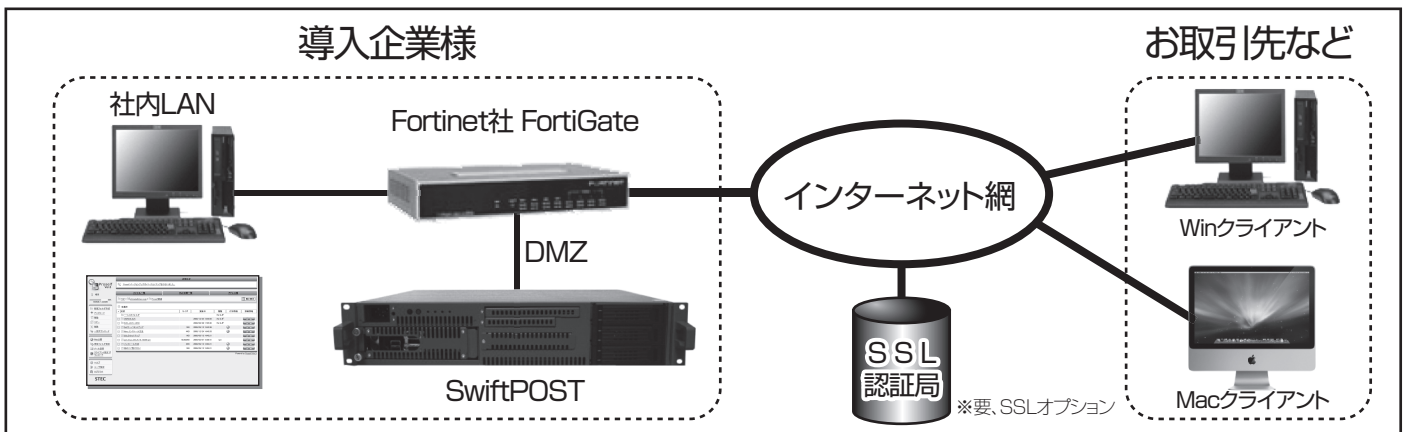

■ 保存容量は用意したディスク容量Maxまで。容量ごとに料金はかかりません

SwiftPOSTはサーバーのディスク領域を公開する為、ASPサービスの様にファイル転送サイズによって課金されるような事は有りません。
大きなファイルを日々転送するような業務には最適なシステムです。

ハードウェアスペック	
CPU	Intel Xeon Processor
MEMORY	DDR2 2GB (1GB x 2)
HDD	SATA 3.5 inch 320GB HDD 2基 Hardware RAIDにて RAID1構成
LAN	Gigabit LAN x 1 Maintenance LAN x 1
電源容量	250W
平均電力消費量	110W
重量	約10kg
本体寸法	88(H)×440(W)×345(D)mm

動作環境

■ クライアント (ブラウザ) 動作環境

InternetExplorer 7.0以降推奨
InternetExplorer 6、5/FireFox2.0/
NetScape7.1/Opera9/Safari2.0
で動作確認済み

■ SwiftPOST Client動作環境

Windows XP以降で
.NET FrameWork 2.0が動作する環境

推奨環境

株式会社エステック スィフトポスト係